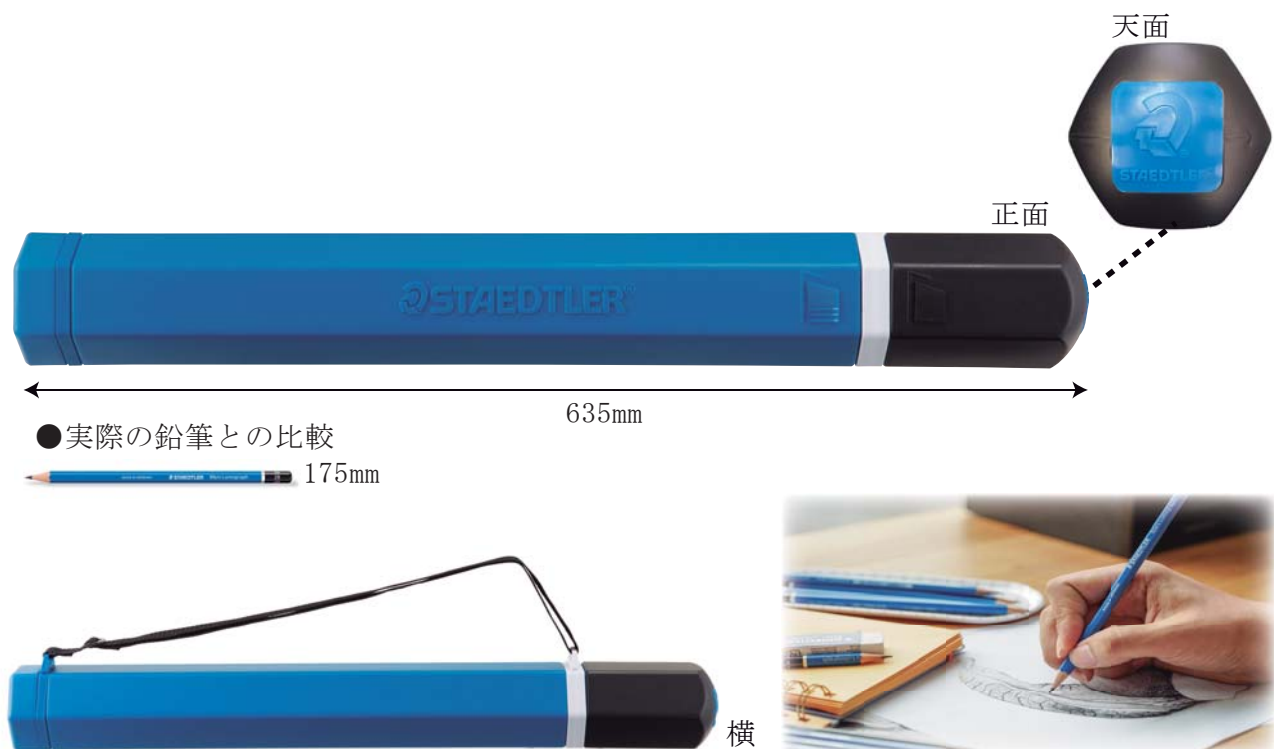

PRESS RELEASE

2018年12月吉日

ルモグラフィデザインのアートチューブ 発売

ステッドラー(ステッドラー日本株式会社 代表取締役:遠井孝夫、東京都千代田区)は、ブルーの軸が象徴的な定番鉛筆「マルス ルモグラフィ 製図用高級鉛筆」デザインの図面ケースを発売いたします。

鉛筆が大きくなったようなデザインで、六角形状が中の用紙を取り出しやすくしています。立てかけておいても倒れにくく、14段階調整ができるので最大A0サイズまで収納可能。大きな作品や書類などを持ち運ぶのにも便利な図面ケースです。

以下、製品をご案内いたしますのでご高覧ください。

アートチューブ LGカラー

品番 : 947 60-LG 2,500円/本+税

ステッドラー日本株式会社
企画部 玉澤

〒101-0032

東京都千代田区岩本町1-6-3

www.staedtler.co.jp

Mail Anju.Tamasawa@staedtler.com