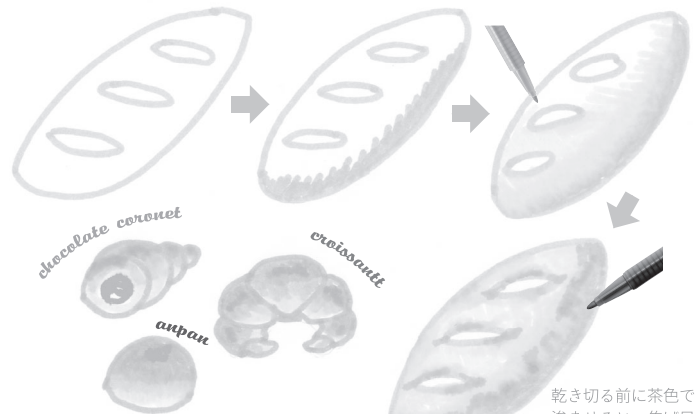

triplus®

Llama set

手帳やノートを手軽に大人セピアに彩る  
かわいいリヤマのカラーバリエーション。  
持ち運びに便利なスタンドにもなるケース入り。  
握りやすい三角軸で疲れ知らず！  
キャップを閉め忘れても48時間は乾かない  
STAEDTLER独自のドライセーフインク使用。  
\*ISO554

カラーペン  
1.0mm

PRO569

triplus®

Llama set

acorn

autumn trees

乾く前に描き込むと  
滲んで可愛い模様になります！

簡単な形に慣れたら写真や実物を見ながら  
イラストを描いてみよう！

chocolates

French bread

他にもこんがり焼けた美味しそうなパンも  
描いてみよう！お腹がすいちゃうかも…？！

乾き切る前に茶色で  
滲ませると、焦げ目  
がついてリアルに！

Llama

耳や前髪を塗ると  
より立体的に！

鉛筆で下書きをしておく。