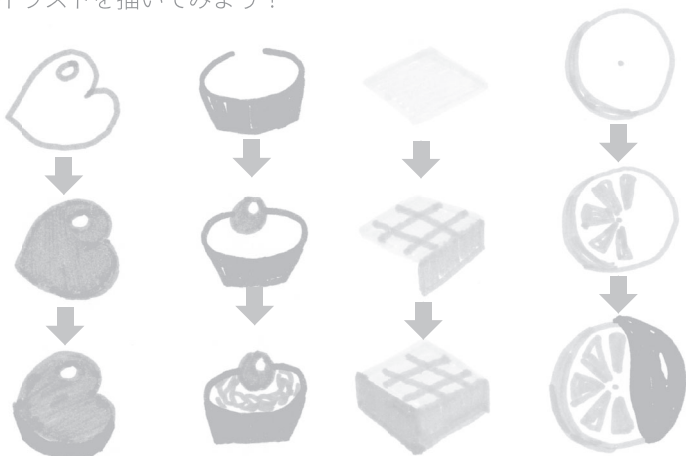

triplus®

Llama set

手帳やノートを手軽に大人セピアに彩る  
かわいいリヤマのカラーバリエーション。  
持ち運びに便利なスタンドにもなるケース入り。  
握りやすい三角軸で疲れ知らず！  
キャップを閉め忘れても48時間は乾かない  
STAEDTLER独自のドライセーフインク使用。  
\*ISO554

カラーペン  
1.0mm

PRO569

triplus®

Llama set

acorn

autumn trees

乾く前に描き込むと  
滲んで可愛い模様になります！

簡単な形に慣れたら写真や実物を見ながら  
イラストを描いてみよう！

chocolates

French bread

他にもこんがり焼けた美味しそうなパンも  
描いてみよう！お腹がすいちゃうかも…？！

乾き切る前に茶色で  
滲ませると、焦げ目  
がついてリアルに！

Llama